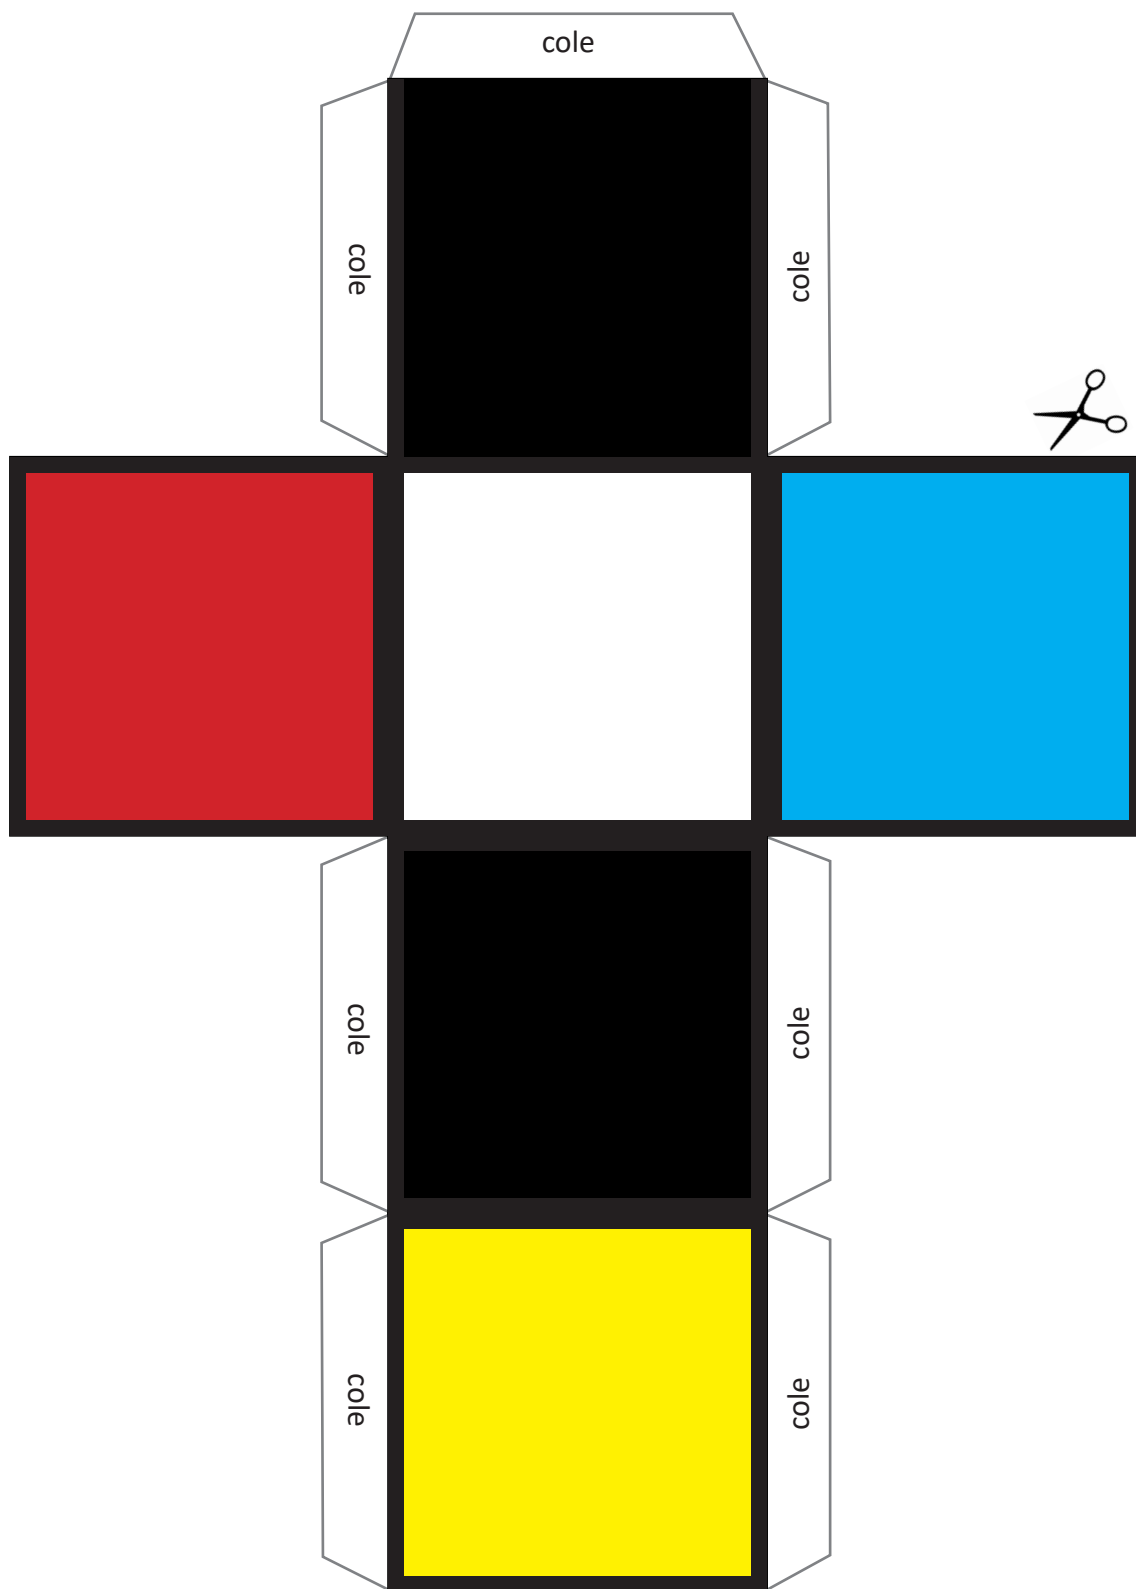

Painel 20x20cm

2X4cm

ATENÇÃO CORTE NAS LINHAS CINZAS

IMPRIMA E CORTE NAS LINHAS CINZAS
PEÇAS 2X4CM

ATENÇÃO CORTE NAS LINHAS CINZAS

IMPRIMA E CORTE NAS LINHAS CINZAS
PEÇAS 4X4CM

ATENÇÃO CORTE NAS LINHAS CINZAS

IMPRIMA E CORTE NAS LINHAS CINZAS
PEÇAS 6X4CM

ATENÇÃO CORTE NAS LINHAS CINZAS

IMPRIMA E CORTE NAS LINHAS CINZAS
PEÇAS 8X6CM

ATENÇÃO CORTE NAS LINHAS CINZAS

IMPRIMA E CORTE NAS LINHAS CINZAS
PEÇAS 10X4CM

TABULEIRO

**MONTANDO
OBRA DE ARTE**

PAINEL 20X20CM

DADOS

MONTANDO
OBRA DE ARTE

NÍVEL 1

NÍVEL 2 E 3 - DADOS

1/10, 2/10, 3/10, 4/10, 5/10 e passe a vez.

PEÇAS